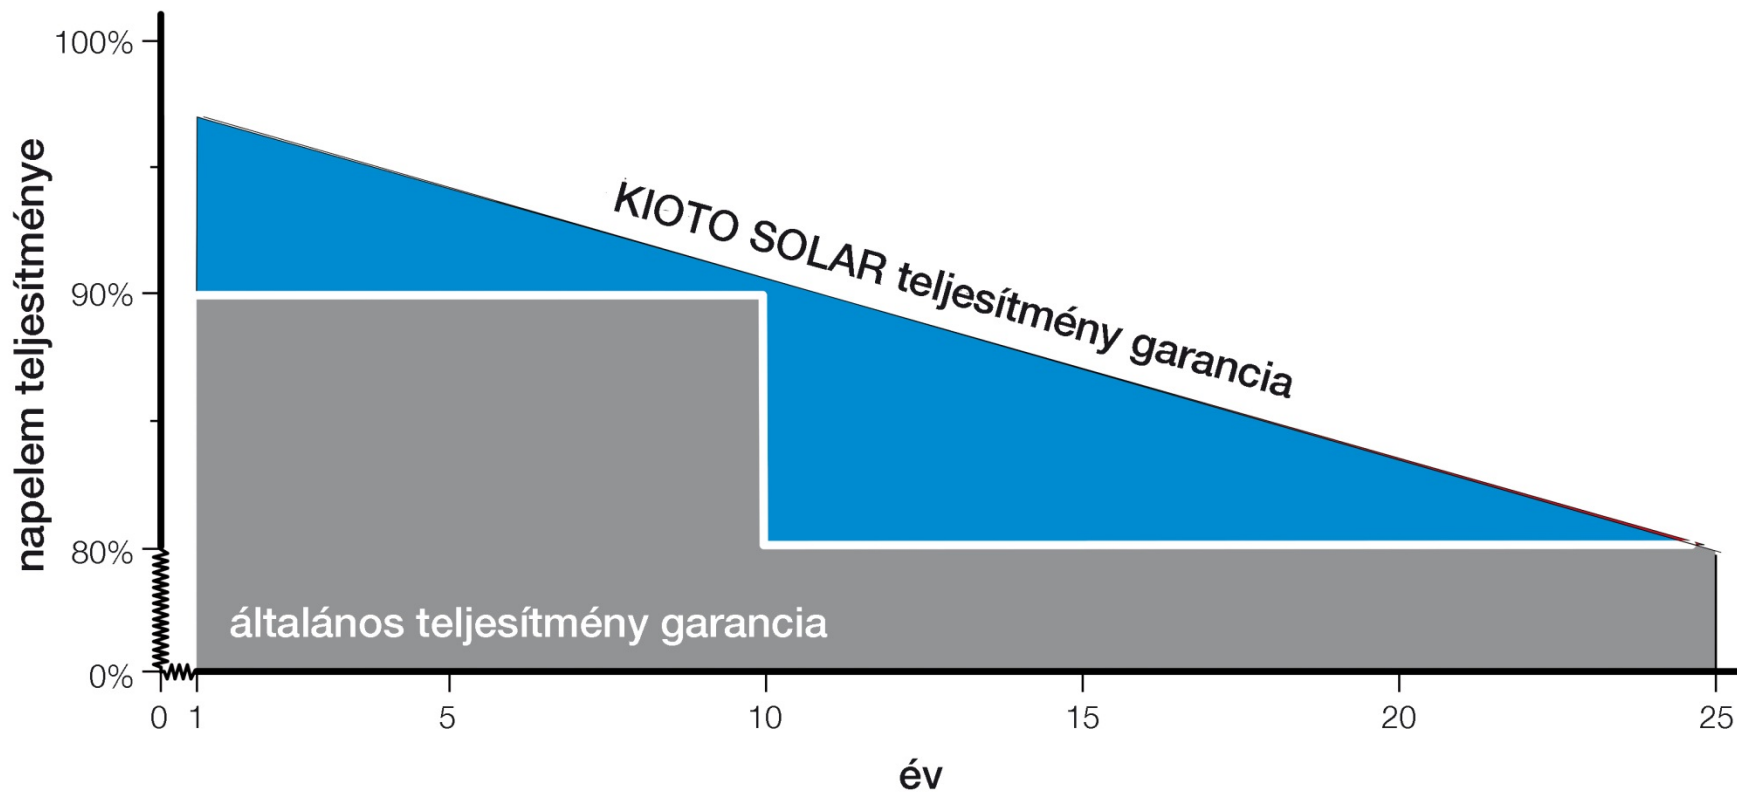

KIOTO: csúcs teljesítmény hozam garancia

12 év teljeskörű termékgarancia

25 év lineális teljesítmény garancia

degradáció első évben 97%-ig utána teljesítmény veszteség max. 0,7% évente